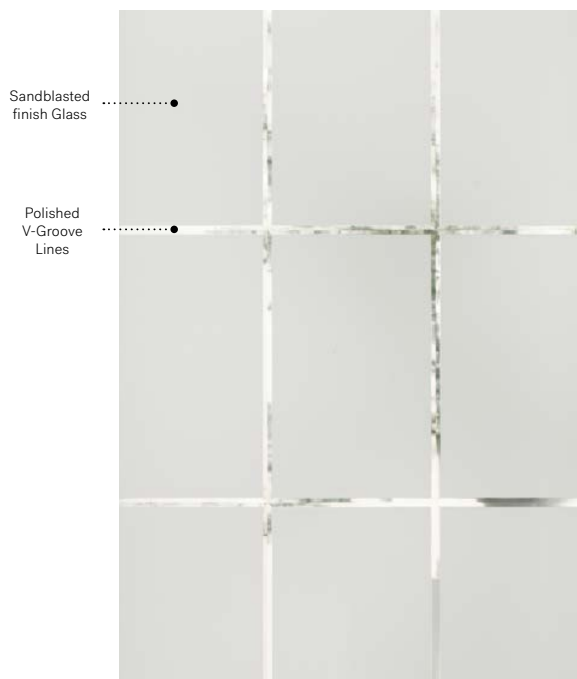

Distinction

The Distinction V-Groove model is perfect for matching your doorglass to your grilled home windows. The polished V-Groove lines add a touch of brightness to the Sandblasted finish glass creating a bright yet private entrance to your home.

V-Groove: Sandblasted finish glass with polished V-Groove lines.
Frames: Novapvc or Stainable.
Sidelites and transom: Looks great accompanied by Sandblasted finish glass.
Available in custom sizes.

Privacy Level **4/5**
PRIVATE