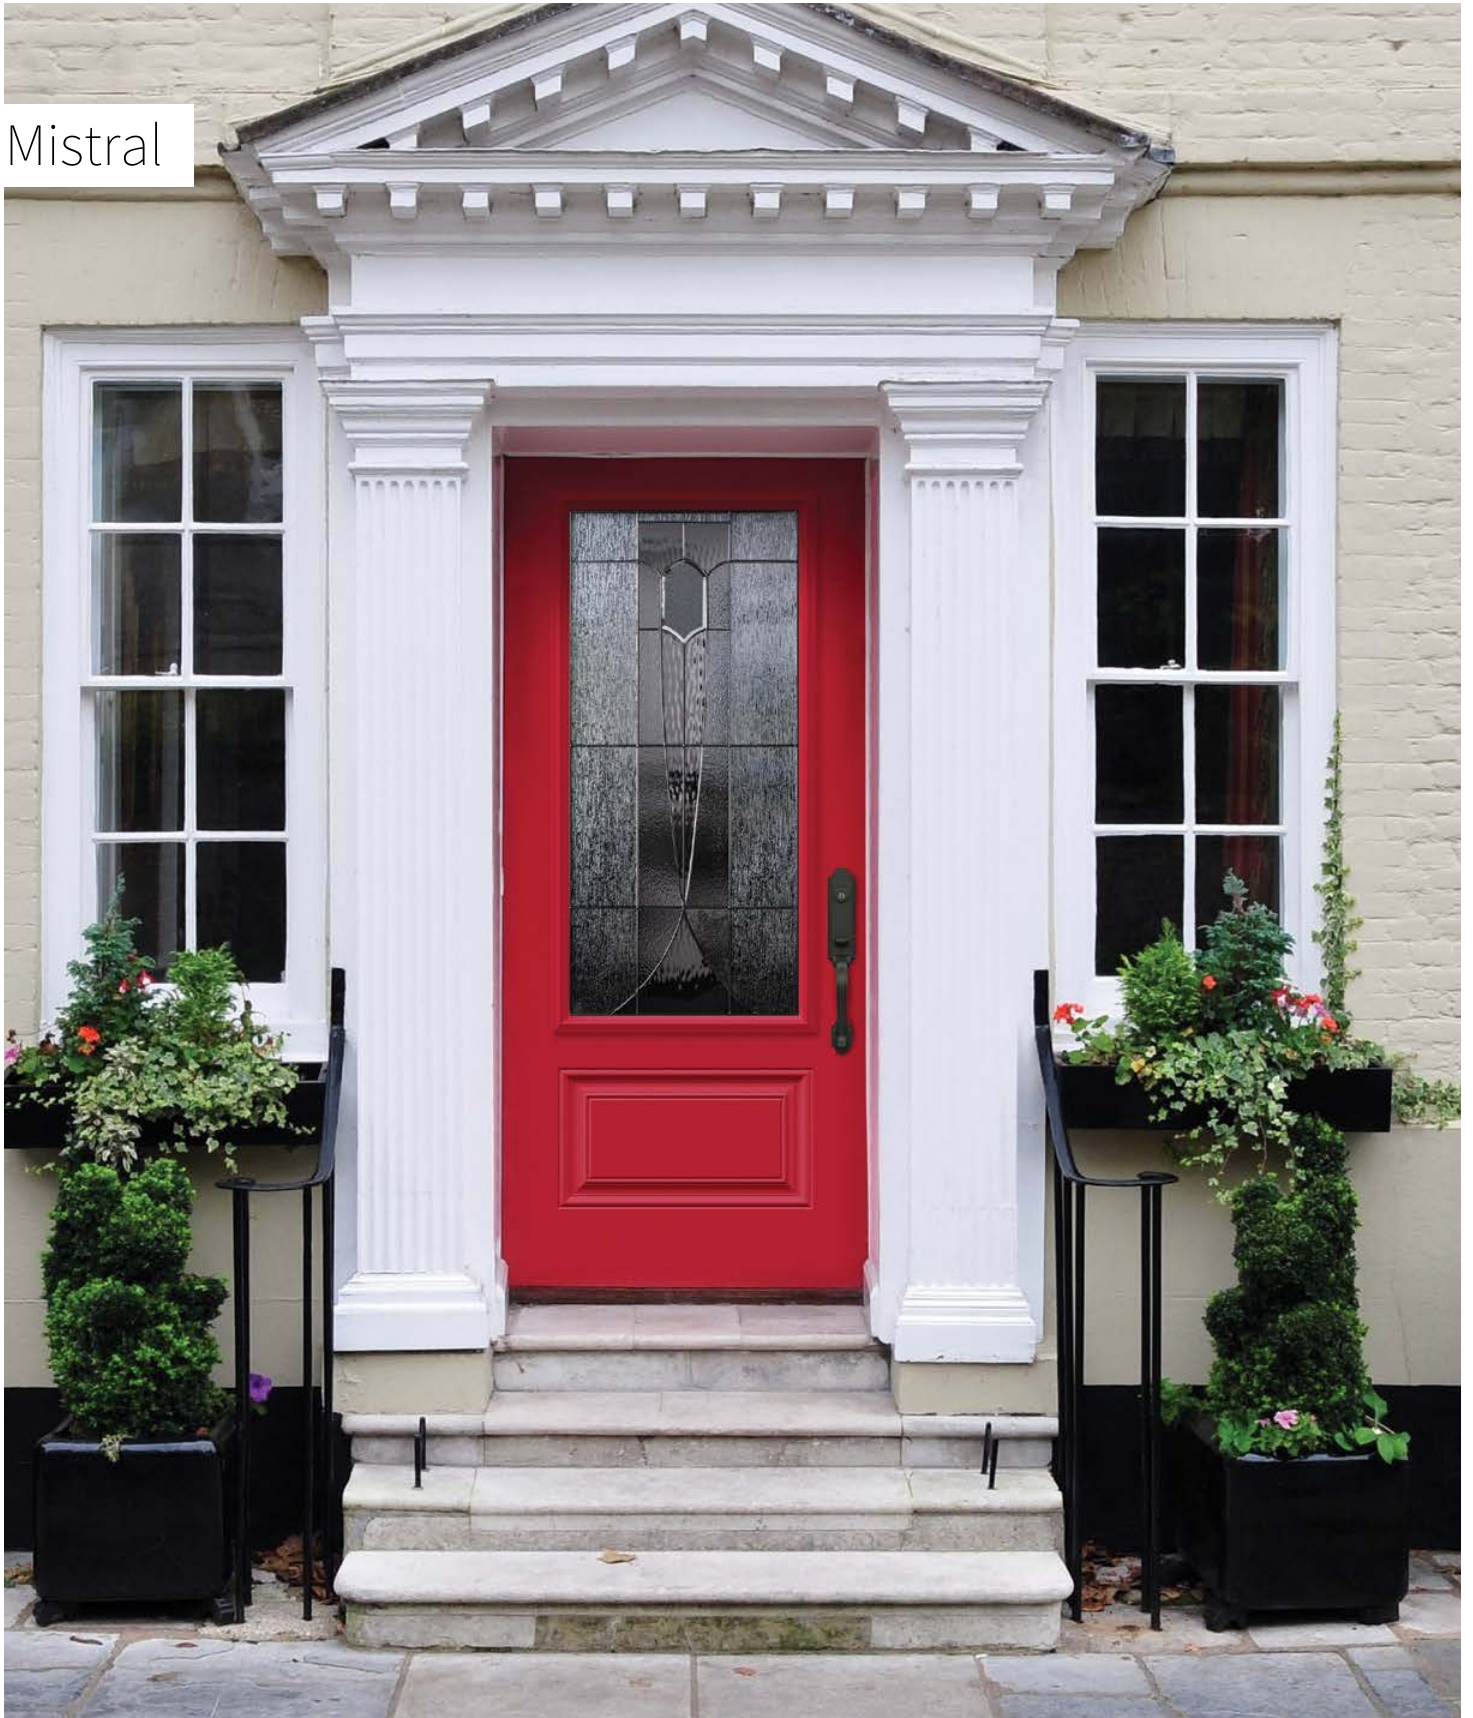

CLASSIC

Mistral

Orleans steel door p.19. Mistral 22"×48" doorglass p.82.