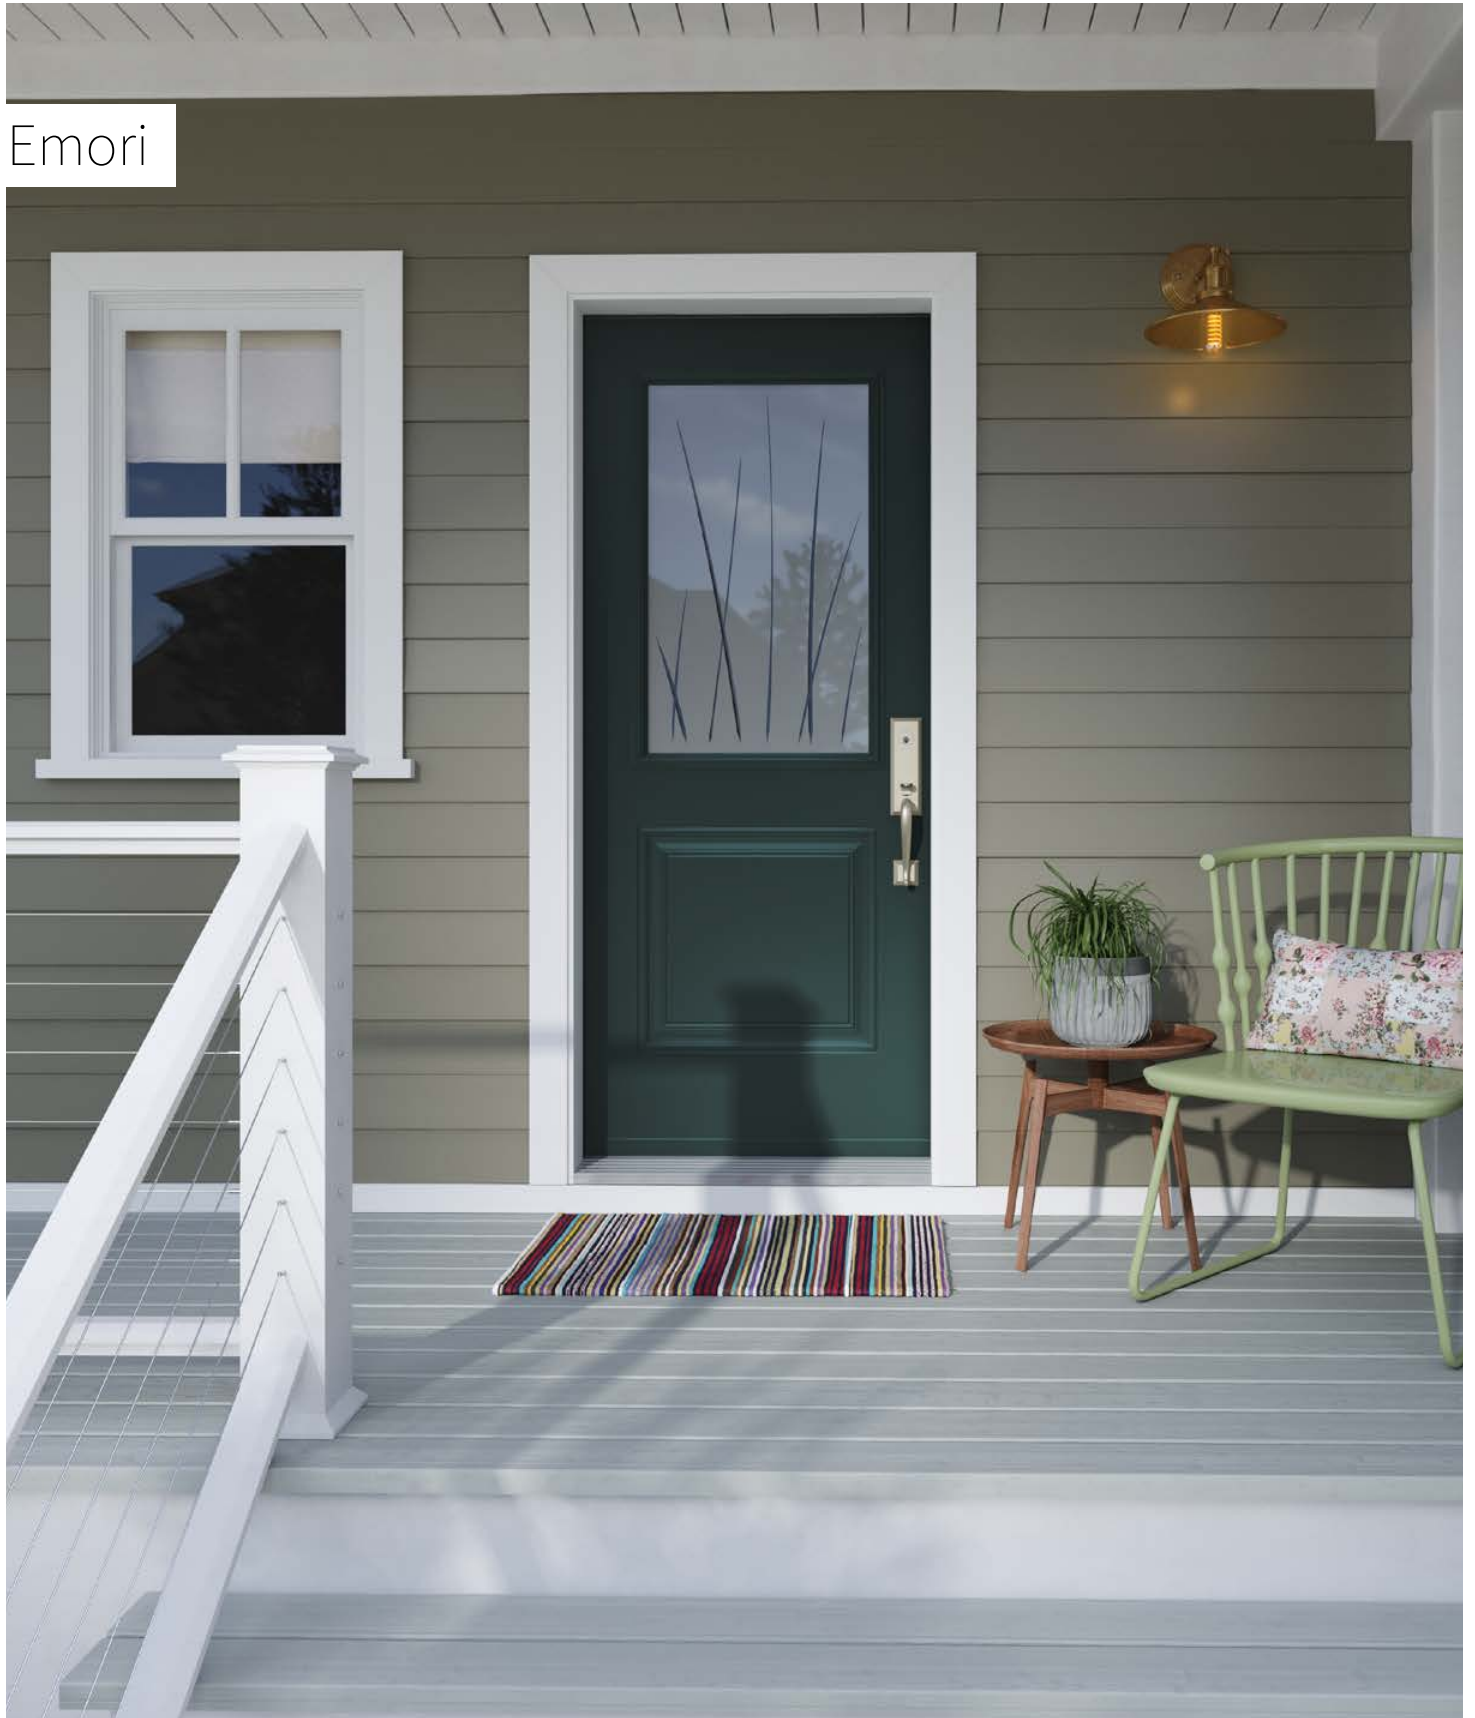

CLASSIC

Emori

London steel door p.19. Emori 22"×36" doorglass p.75.