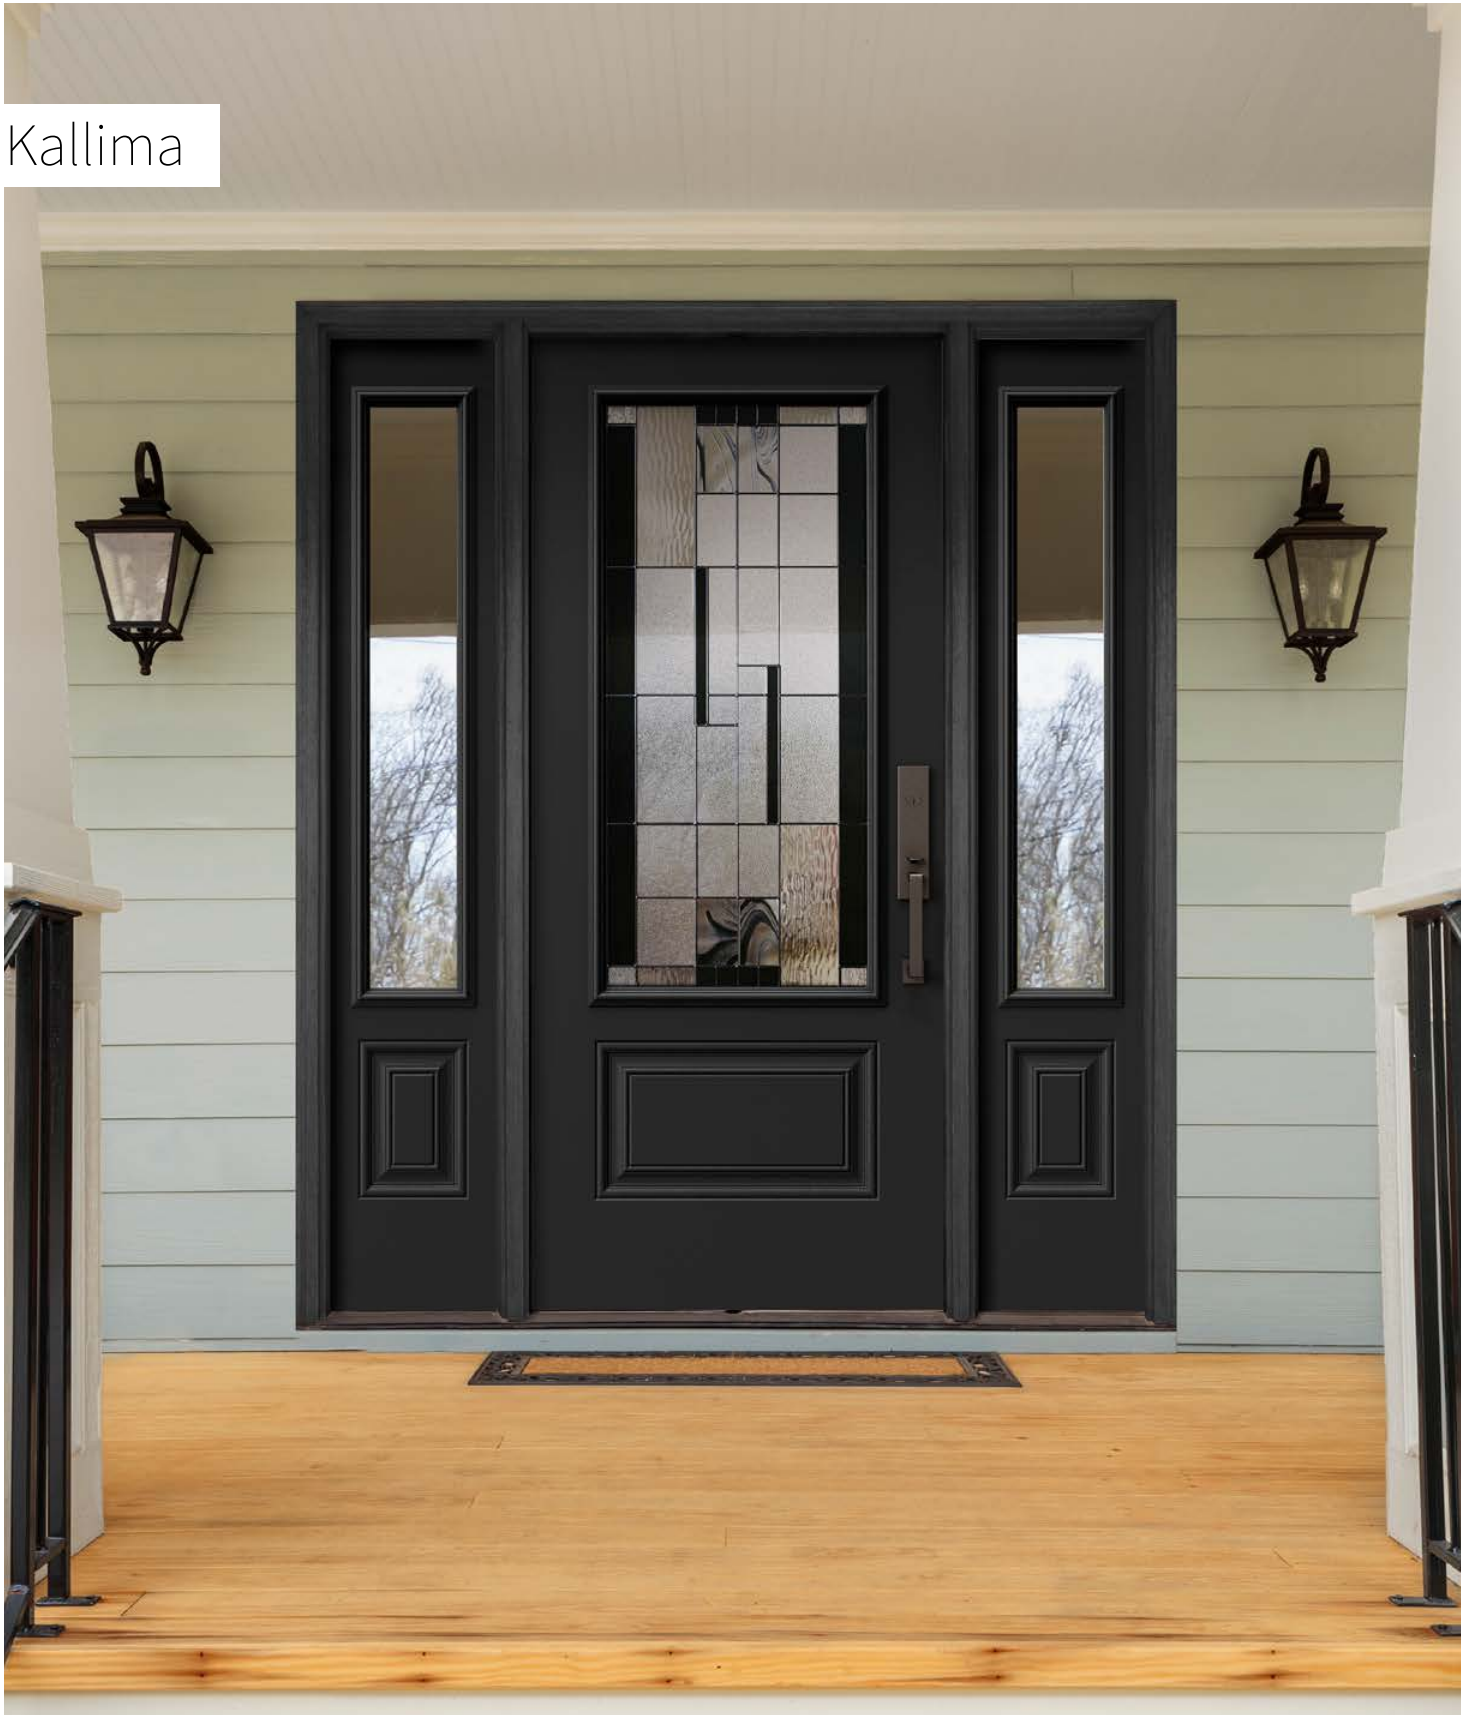

<b>Frames</b>	7" x 64"	8" x 48"	8" x 36"
<b>Contemporary</b>	06-384-005-002	06-384-017-002	06-384-010-002
<b>Novapvc</b>	06-384-005-001	06-384-017-001	06-384-010-001

CLASSIC

Kallima

Orleans steel door p.19. Kallima 22" x 48" doorglass p.77. Clear glass 7" x 64" sidelites.