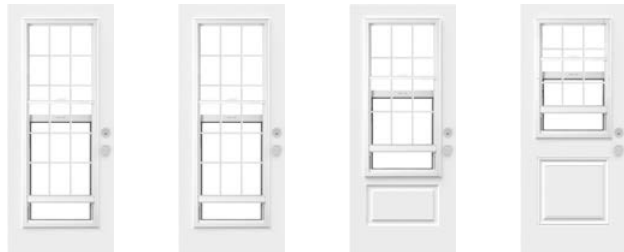

## Elevation Grills

Rectangular Grills  
(CAFA)

Georgian Grills  
(CAAL)

**Distinction Grills — Low E/Argon**

22"×64" 24-017-060-002 (CAAL) 24-020-060-002 (CAFA)	20"×64" 24-017-038-002 (CAAL) 24-020-038-002 (CAFA)	22"×48" 24-017-057-001 (CAAL) 24-020-057-001 (CAFA)	22"×36" 24-017-050-001 (CAAL) 24-020-050-001 (CAFA)
---	---	---	---